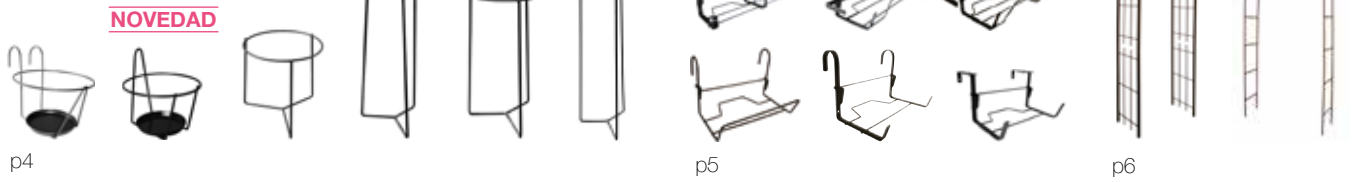

NUEVA COLECCIÓN DE SOPORTES PARA MACETAS Y JARDINERAS, PIES Y PÉRGOLAS DE ALTA CALIDAD. LA MATERIA PRIMA SE CORTA, FORMA Y ENSAMBLA POR SOLDADURA EN EUROPA.

SOPORTES

MULTI ROLLERS

MULTI ROLLERS

PLATAFORMAS CON RUEDAS DE PRODUCCIÓN EUROPEA CON UN EXTENSO SURTIDO, FABRICADAS EN COMPOSITE WPC, MADERA Y METAL. SON EL COMPLEMENTO IDEAL PARA LA VENTA DE MACETAS PESADAS, FACILITANDO SU DESPLAZAMIENTO, A LA VEZ QUE DAN UN TOQUE DECORATIVO EN EXTERIORES E INTERIORES.

30781

30791

30821

30881

31011

31021

SOPORTE JARDINERA

Código	Descripción	Medidas LxA cm	Venta Uds.	Medidas L cm	Peso kg
30781	hierro redondo	35x18	12	40-60	15
30791	hierro plano	35x18	12	40-60	20
30821	regulable	35x18	12	40-60	20
30881	regulable	60x16 (adapt. hasta 26)	6	60-100	30
31011	regulable	Extensible 45-65x18	6	40-60	20
31021	regulable	Extensible 65-84x18	6	60-80	25

WPC MULTI ROLLER COMPOSITE

Código	Medidas cm	Venta Uds.
20053001	29x29	4
20053501	Ø29	4

Con rueda blanda y freno exterior

WPC MULTI ROLLER COMPOSITE

Código	Medidas cm	Venta Uds.
20053101	29x29	4
20053601	Ø29	4