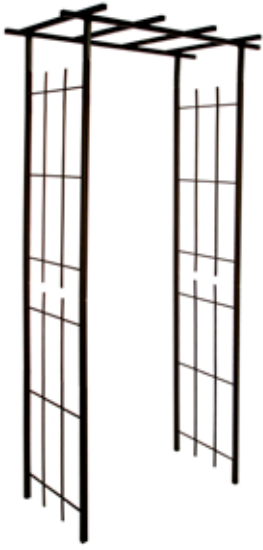

Negro

32301

32321

32331

32341

PIE PARA MACETA

Código	Medidas ØxH cm	Venta Uds.
32301	36x38	2
32321	21,5x58	2
32331	27x58	2
32341	23,8x78	2

Antracita

30781

30791

30821

30881

31011

31021

SOPORTE JARDINERA

Código	Descripción	Medidas LxA cm	Venta Uds.	Medidas L cm	Peso kg
30781	hierro redondo	35x18	12	40-60	15
30791	hierro plano	35x18	12	40-60	20
30821	regulable	35x18	12	40-60	20
30881	regulable	60x16 (adapt. hasta 26)	6	60-100	30
31011	regulable	Extensible 45-65x18	6	40-60	20
31021	regulable	Extensible 65-84x18	6	60-80	25

Antracita

PÉRGOLA

Código	Medidas LxAxH cm	Venta Uds.
13046	97 (paso 74) x40x198	2

Óxido

ARCO CLÁSICO

Código	Medidas LxAxH cm	Venta Uds.
33106	130x40x250	2

Óxido

MULTI ROLLERS

WPC MULTI ROLLER COMPOSITE

Código	Medidas cm	Venta Uds.
20053001	29x29	4
20053501	Ø29	4

Con rueda blanda y freno exterior

WPC MULTI ROLLER COMPOSITE

Código	Medidas cm	Venta Uds.
20053101	29x29	4
20053601	Ø29	4